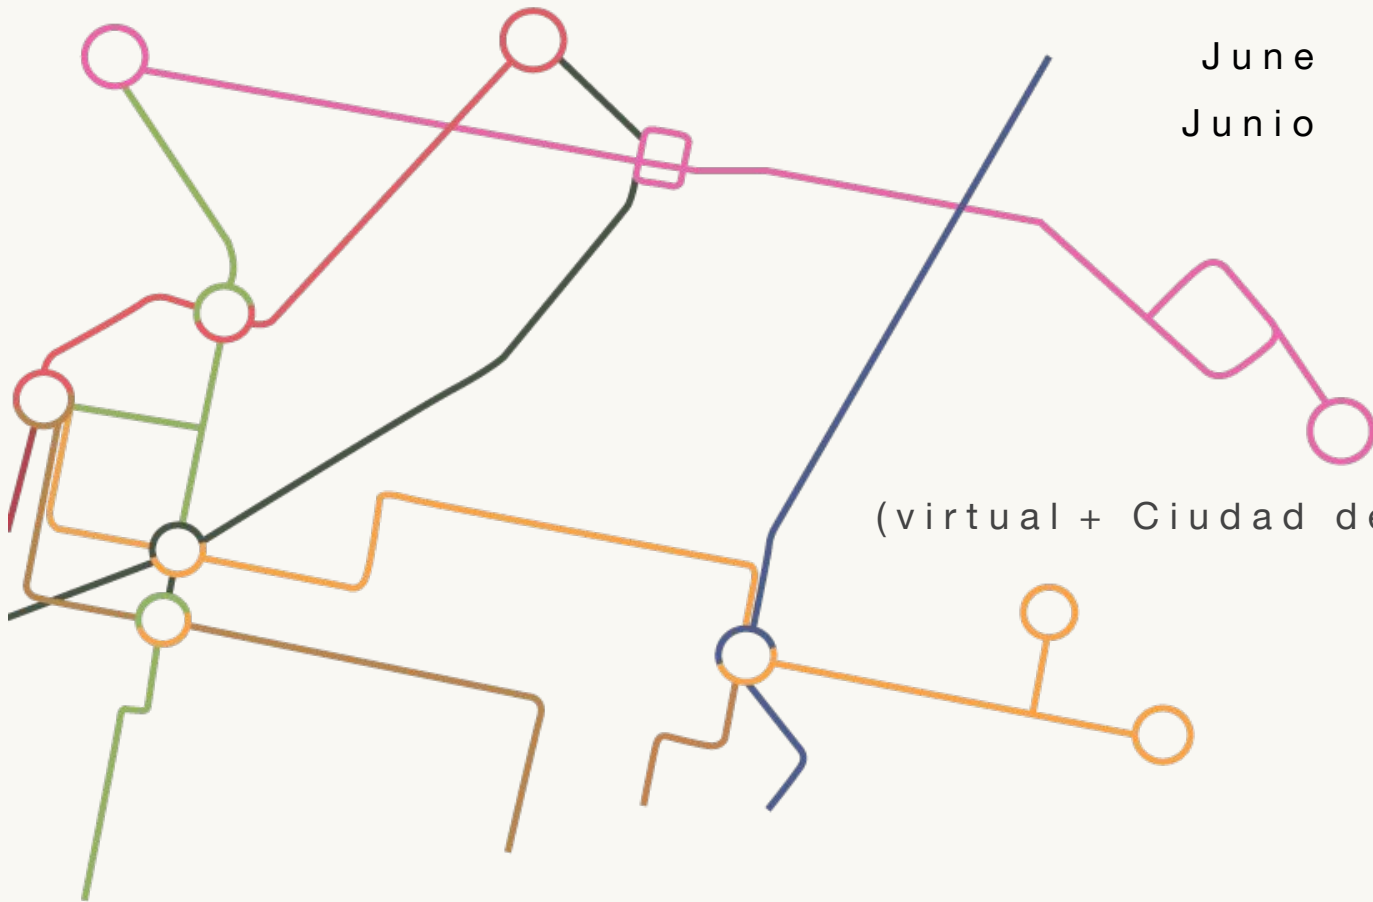

DRAMATURGISMO EN LA NUEVA DECADA  
**SIN FRONTERAS**

M  
É  
X  
I  
C  
O

**WITHOUT BORDERS**  
DRAMATURGY IN THE NEW DECADE

June  
Junio

2021

(virtual + Ciudad de México)

This project is supported in part by an award from  
Este proyecto es financiado en parte por un premio del  
National Endowment for the Arts